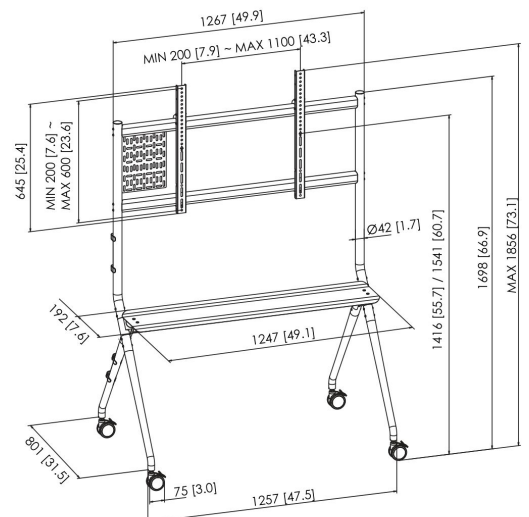

ESSENTIAL T1021 Bildschirm Trolley

T1021 - Solider Display-Wagen - Leistungsstark, vielseitig und zuverlässig

Dieser robuste Display-Wagen bietet optimale Unterstützung für große Bildschirme, ideal für den Einsatz in Konferenzräumen, Auditorien, Besprechungs- und Schulungsräumen. Dieser Rollwagen kombiniert Tragkraft mit Mobilität: Er punktet durch eine maximale VESA-Größe von 1100 x 600 mm und einer Tragkraft von sage und schreibe 120 kg. Ausgestattet mit praktischem Zubehör wie Zubehörablage, Zubehörrhalter und Kabelmanagement-Clips, mit denen alles ordentlich organisiert ist. Mit einer maximalen Bildschirmhöhe von 1541 mm (Bildschirmmitte) positionieren Sie Ihren Bildschirm immer in der idealen Sichthöhe. Dank der vier stabilen, gebremsten Räder ist der Transport einfach und sicher. Zuverlässige Leistung für großformatige Bildschirme.

ESSENTIAL T1021 Bildschirm Trolley

Technische Daten

Min. Bildschirmgröße (Zoll)	65
Max. Bildschirmgröße (Zoll)	98
Min. hole pattern	200mm x 200mm
Max. hole pattern	1100mm x 600mm
Min. horizontale Lochung (mm)	200
Max. horizontale Lochung (mm)	1100
Min. vertikale Lochung (mm)	200
Max. vertikale Lochung (mm)	600
Universelles oder festes Lochmuster	Universell
Max. Schnittstellenhöhe (mm)	645
Max. Breite der Schnittstelle (mm)	1267
Max. Abstand zum Boden - zentrales Display (mm)	1610
Max. Gewichtslast (kg)	120
Max. Gewichtslast (Lbs)	264.55
Artikelnummer (SKU)	7410210
EAN-Einzelbox	8712285414824
Farbe	Schwarz
Garantie	5 Jahre

VOGEL'S HOLDING BV (©)

Alle Rechte vorbehalten.
Druckfehler, technische
Änderungen und
Preisänderungen vorbehalten.

Datum: 2025-09-26

Product data sheet

T1021

Dimensions in mm [inch]

Max weight:

120 kg