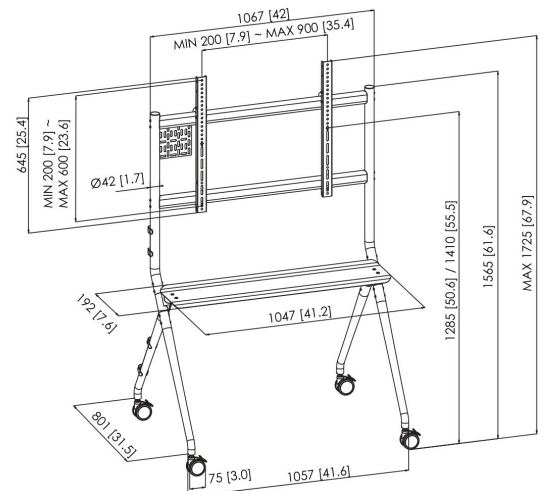

ESSENTIAL T1011 Bildschirm Trolley

T1011 - Kompakter Display-Wagen - Praktisch, stabil und vielseitig einsetzbar

Dieser kompakte Display-Wagen ist die perfekte Lösung für den Einsatz in Konferenzräumen, Auditorien, Besprechungs- und Schulungsräumen. Dieser Rollwagen kombiniert Stabilität mit Mobilität: Er punktet durch eine maximale VESA-Größe von 900 x 600 mm und ist für Bildschirme bis zu einer Tragfähigkeit von 80 kg geeignet. Inklusive praktischem Zubehör wie Zubehörablage, Zubehöralter und Kabelmanagement-Clips, mit denen alles ordentlich organisiert ist. Dank der maximalen Bildschirmhöhe von 1410 mm (Bildschirmmitte) positionieren Sie Ihren Bildschirm immer in der idealen Sichthöhe. Dank der vier stabilen, gebremsten Räder ist der Transport einfach und sicher. Zuverlässige Leistung für mittlere Bildschirmgrößen.

ESSENTIAL T1011 Bildschirm Trolley

Technische Daten

Min. Bildschirmgröße (Zoll)	50
Max. Bildschirmgröße (Zoll)	86
Min. hole pattern	200mm x 200mm
Max. hole pattern	900mm x 600mm
Min. horizontale Lochung (mm)	200
Max. horizontale Lochung (mm)	900
Min. vertikale Lochung (mm)	200
Max. vertikale Lochung (mm)	600
Universelles oder festes Lochmuster	Universell
Max. Schnittstellenhöhe (mm)	645
Max. Breite der Schnittstelle (mm)	1067
Max. Abstand zum Boden - zentrales Display (mm)	1410
Max. Gewichtslast (kg)	80
Max. Gewichtslast (Lbs)	176.37
Artikelnummer (SKU)	7410110
EAN-Einzelbox	8712285414800
Farbe	Schwarz
Garantie	5 Jahre

VOGEL'S HOLDING BV (©)

Alle Rechte vorbehalten.
Druckfehler, technische
Änderungen und
Preisänderungen vorbehalten.

Datum: 2025-09-26

Product data sheet

T1011

Dimensions in mm [inch]

Max weight:

80 kg