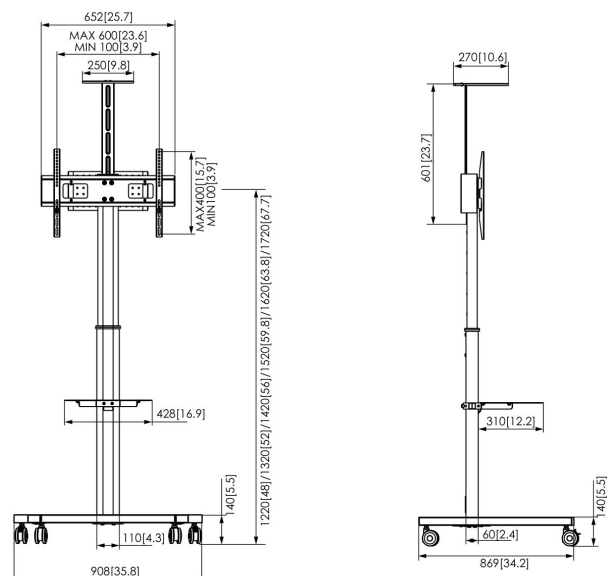

ESSENTIAL T1031 Bildschirm Trolley

T 1031 - Kompakter Display-Wagen - Praktisch, stabil und vielseitig einsetzbar

Dieser kompakte Display-Wagen wurde speziell für den Einsatz in Konferenzräumen, Auditorien, Besprechungs- und Schulungsräumen entwickelt. Dieser Rollwagen sorgt für zuverlässige Stabilität: Er ist für Bildschirme mit einer maximalen VESA-Größe von 600 x 400 mm geeignet und hat eine Tragfähigkeit von bis zu 50 kg. Inklusive Zubehör wie Kamera-/Lautsprecherhalterung, praktischer Laptophalterung, Zubehöralter und integriertem Kabelmanagement für eine ordentliche Installation. Mit einer maximalen Bildschirmhöhe von 1700 mm (Bildschirmmitte) positionieren Sie Ihren Bildschirm immer in der idealen Sichthöhe. Dank der vier stabilen, gebremsten Räder ist der Transport einfach und sicher. Zuverlässige Leistung für mittlere Bildschirmgrößen.

ESSENTIAL T1031 Bildschirm Trolley

Technische Daten

Min. Bildschirmgröße (Zoll)	32
Max. Bildschirmgröße (Zoll)	65
Min. hole pattern	100mm x 100mm
Max. hole pattern	600mm x 400mm
Min. horizontale Lochung (mm)	100
Max. horizontale Lochung (mm)	600
Min. vertikale Lochung (mm)	100
Max. vertikale Lochung (mm)	400
Universelles oder festes Lochmuster	Universell
Max. Schnittstellenhöhe (mm)	420
Max. Breite der Schnittstelle (mm)	652
Max. Abstand zum Boden - zentrales Display (mm)	1700
Max. Gewichtslast (kg)	50
Max. Gewichtslast (Lbs)	110.23
Artikelnummer (SKU)	7410310
EAN-Einzelbox	8712285414848
Farbe	Schwarz
Garantie	5 Jahre

VOGEL'S HOLDING BV (©)

Alle Rechte vorbehalten.
Druckfehler, technische
Änderungen und
Preisänderungen vorbehalten.

Datum: 2025-11-03

Product data sheet

T1031

Dimensions in mm [inch]

Max weight:

50 kg