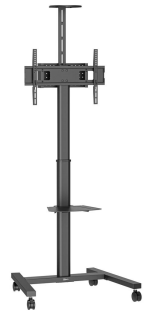

ESSENTIAL T1031 Bildschirm Trolley

T 1031 - Kompakter Display-Wagen - Praktisch, stabil und vielseitig einsetzbar

Dieser kompakte Display-Wagen wurde speziell für den Einsatz in Konferenzräumen, Auditorien, Besprechungs- und Schulungsräumen entwickelt. Dieser Rollwagen sorgt für zuverlässige Stabilität: Er ist für Bildschirme mit einer maximalen VESA-Größe von 600 x 400 mm geeignet und hat eine Tragfähigkeit von bis zu 50 kg. Inklusive Zubehör wie Kamera-/Lautsprecherhalterung, praktischer Laptophalterung, Zubehöralter und integriertem Kabelmanagement für eine ordentliche Installation. Mit einer maximalen Bildschirmhöhe von 1700 mm (Bildschirmmitte) positionieren Sie Ihren Bildschirm immer in der idealen Sichthöhe. Dank der vier stabilen, gebremsten Räder ist der Transport einfach und sicher. Zuverlässige Leistung für mittlere Bildschirmgrößen.

ESSENTIAL T1031 Bildschirm Trolley

Technische Daten

Min. Bildschirmgröße (Zoll)	32
Max. Bildschirmgröße (Zoll)	65
Min. hole pattern	100mm x 100mm
Max. hole pattern	600mm x 400mm
Min. horizontale Lochung (mm)	100
Max. horizontale Lochung (mm)	600
Min. vertikale Lochung (mm)	100
Max. vertikale Lochung (mm)	400
Universelles oder festes Lochmuster	Universell
Max. Schnittstellenhöhe (mm)	420
Max. Breite der Schnittstelle (mm)	652
Max. Abstand zum Boden - zentrales Display (mm)	1700
Max. Gewichtslast (kg)	50
Max. Gewichtslast (Lbs)	110.23
Artikelnummer (SKU)	7410310
EAN-Einzelbox	8712285414848
Farbe	Schwarz
Garantie	5 Jahre